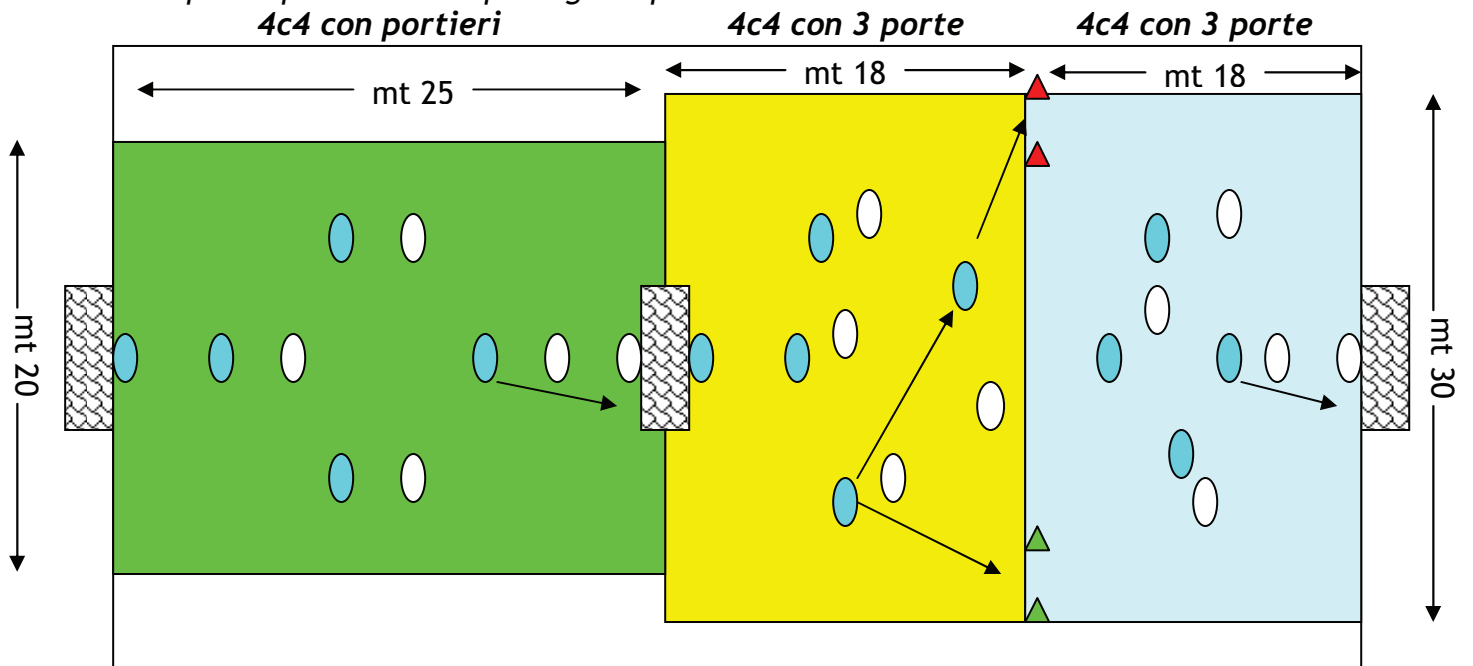

2° fase (da gennaio a marzo)

Esempio disposizione campi da gioco per:
4c4 con portieri